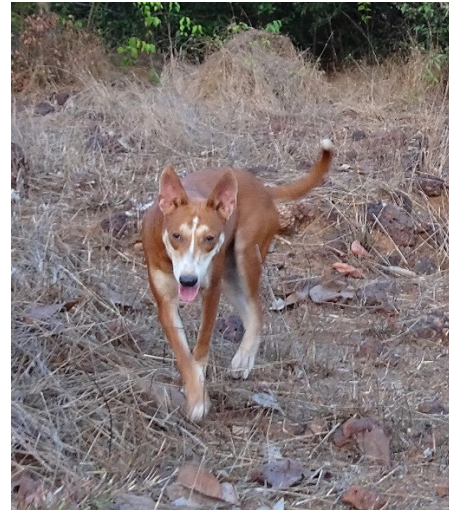

**MORRU****Speels, teefje van ongeveer 10 maanden****35-40 cm hoog****Achtergrond**

Morru werd als ongeveer 2 maanden oude pup bij Stray Assist gebracht omdat ze een grote wond op haar ruggetje had. Morru is waarschijnlijk gedumpte omdat ze een teefje is, en daarna door andere honden gebeten. Gelukkig bleek Morru een sterk hondje en al gauw genas de wond. Inmiddels is Morru uitgegroeid tot een heel mooi en gezond hondje welk volledig gevaccineerd en gesteriliseerd is. Van de wond op haar rug is behalve een kaal plekje ongeveer ter grootte van een Euro, niks meer te zien. Aangezien de meeste honden in Nederland meer haar krijgen is er een goede kans dat met tijd dit plekje ook bedekt zal raken. Morru heeft een prachtig chocoladekleurige vacht die afgezet is met helder witte randjes.

**Karakter**

Bij aankomst was Morru nog een hele jonge pup en had erg veel pijn maar het was meteen al duidelijk dat het een doorzettertje was. Na een paar dagen begon ze al te spelen, eerst met de katten in de opvang maar later ook met de andere honden. Morru bleek een energiek hondje wat niks leuker vindt dan ravotten met andere honden. Morru is ook een slim hondje die nieuwe uitdagingen erg leuk vindt. Tijdens de dagelijkse grote wandeling loopt ze los en gaat dan ook graag op onderzoek uit maar houdt de roedel goed in de gaten. Voor Morru is gezelschap van een andere hond dus erg belangrijk. Echter, ze kan ook goed met mensen overweg en vindt het heerlijk als ze aandacht krijgt, al zal ze er niet zo snel zelf om vragen maar ze komt je wel enthousiast begroeten. Ze heeft geen ervaring met kinderen maar naar verwachting zal ze iets oudere kinderen leuk vinden, zeker als die zin hebben in spelen. Morru is opgegroeid met katten dus hun aanwezigheid vindt ze gezellig. Kortom wij zoeken voor Morru een huis waar al een of meerdere honden aanwezig zijn en waar er vaak gewandeld wordt. Het beste vriendinnetje van Morru, Bonny, is ook ter adoptie.